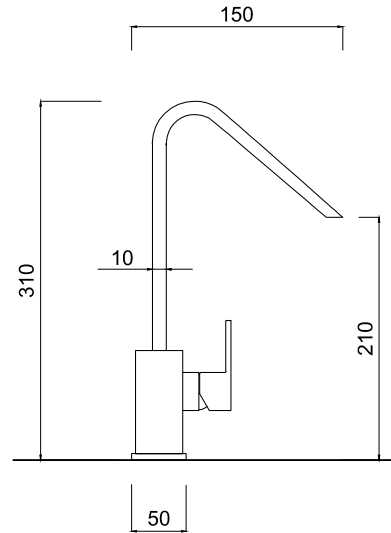

MODERNO

GMO-03-1100

Cartuccia ceramica
Ceramic cartridge

3021P

Apertura frontale
Front opening

Getto libero / getto a cascata
Waterfall jet

Aeratore WATERSAVING, 5 Lt min
WATERSAVING aerator, 5 Lt per min

Monocomando lavabo, canna alta piatta, scarico 1"1/4 (con flessibile)

Wash-basin single-lever mixer, 1"1/4 pop-up waste (with flexible).

Mitigeur lavabo avec vidage 1"1/4 (avec flexible).

Einhand-Waschtischbatterie mit Ablaufgarnitur 1"1/4 (mit flexiblen Anschlusschläuchen).

Monomando lavabo tapón accionado por varilla 1"1/4 (con flexible).

Однорычажный смеситель для раковины, донный клапан 1"1/4 (гибкая подводка).

Articolo	Note	CROMO	BO-NO-BKO	BEO	
9827AP		✓	✓	✓	
9827P/SC	SC	✓	✓	✓	