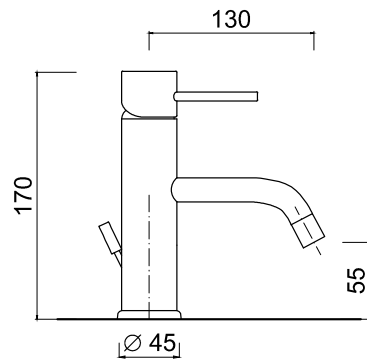

IWG-GIULINI

FUTURO

GMO-04-1000

Cartuccia ceramica
Ceramic cartridge

3022D

Monocomando lavabo, scarico 1"1/4 (con flessibile).

Wash-basin single-lever mixer, 1"1/4 pop-up waste (with flexible).

Mitigeur lavabo avec vidage 1"1/4 (avec flexible).

Einhand-Waschtischbatterie mit Ablaufgarnitur 1"1/4 (mit flexiblen Anschlusschläuchen).

Monomando lavabo tapón accionado por varilla 1"1/4 (con flexible).

Однорычажный смеситель для раковины, донный клапан 1"1/4 (гибкая подводка).

Articolo	Note	CROMO	BO-NO-NKO		
6533A		✓	✓		
6533/SC	SC	✓	✓		

CROMO: Cromo / Chrome-Plated - BO: Bianco Opaco / Matt White - NO: Nero Opaco / Matt Black - NKO: Nikel Opaco / Matt Nikel - SC: Senza scarico / Without pop-up waste