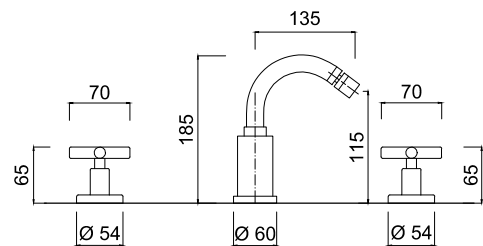

## G3

GMO-06-1100

Vitone dischi ceramici, rotazione 90°  
Ceramic discs headwork, 90° rotation

0132

Bateria bidet, caño giratorio, tapón accionado por varilla 1"1/4.

Комплект для биде на 3 отверстия, поворотный излив, донный клапан 1"1/4 (гибкая подводка).

Articolo	Note	CROMO	BO-NO-NKO		
7645A		✓	✓		

**CROMO:** Cromo / Chrome-Plated - **BO:** Bianco Opaco / Matt White - **NO:** Nero Opaco / Matt Black - **NKO:** Nikel Opaco / Matt Nikel