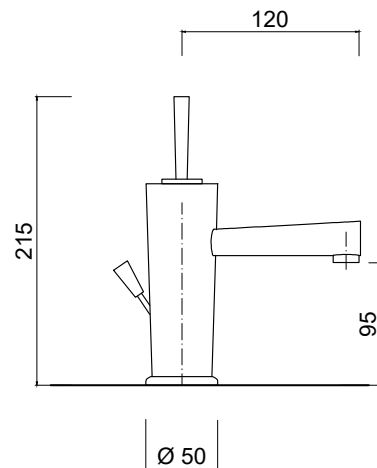

IWG-GIULINI G.

QUACK

GMO-09-1000

Cartuccia Joystick
Joystick cartridge

Monocomando lavabo, scarico 1"1/4 (con flessibile).

Wash-basin single-lever mixer, 1"1/4 pop-up waste (with flexible).

Mitigeur lavabo avec vidage 1"1/4 (avec flexible).

Einhand-Waschtischbatterie mit Ablaufgarnitur 1"1/4 (mit flexiblen Anschlusschläuchen).

Monomando lavabo tapón accionado por varilla 1"1/4 (con flexible).

Однорычажный смеситель для раковины, донный клапан 1"1/4 (гибкая подводка).

Articolo	Note	CROMO			
9105A		√			

CROMO: Cromo / Chrome-Plated

INTERNATIONAL
Water-Guard