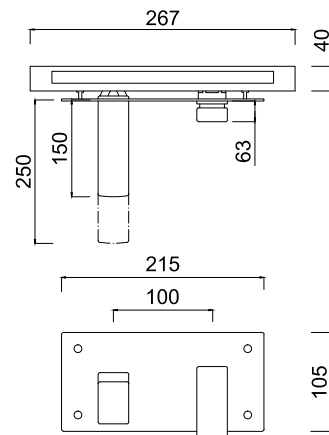

PABLOLUX

GMO-03-1000

Cartuccia ceramica
Ceramic cartridge

Aeratore WATERSAVING, 5 Lt min
WATERSAVING aerator, 5 Lt per min

Senza scarico
Without pop-up waste

Monocomando lavabo a muro, bocca mm 250, cornice incasso, senza scarico.

Wall-mounted wash-basin mixer, spout mm 250, built-in framework, without pop-up waste.

Mitigeur lavabo mural, bec mm 250, gâche d'encastrement, sans vidage.

Einhebel-Waschtischmischer für die Wandmontage, Auslauf mm 250, Edelstahl-Einbaurahmen, ohne Ablaufgarnitur.

Monomando lavabo mural, caño mm 250, estructura empotrada, sin desagüe automático.

Смеситель для раковины настенного монтажа, излив 250 мм, встраиваемая рамка, без донного клапана

Articolo	Note	CROMO	BO-NO-NKO	BEO	
9809-25	mm 250	✓	✗	✗	
9809-15	mm 150	✓	✗	✗	