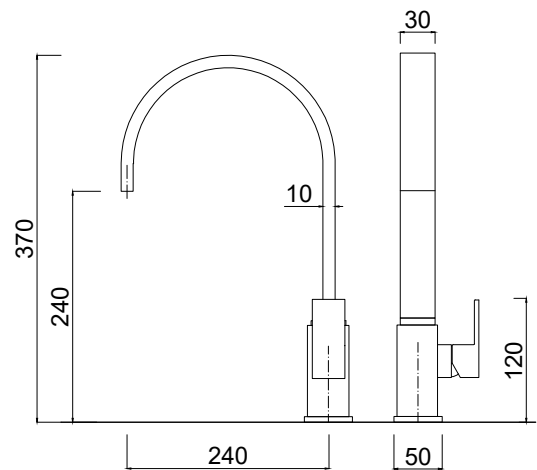

IWG-GIULINI G.

MODERNO

GCU-01-1000

Cartuccia ceramica
Ceramic cartridge

Getto libero / getto a cascata
Waterfall jet

Monocomando lavello cucina, bocca girevole (con flessibile)

Single-hole single-lever mixer for sink, swivel spout (with flexible).

Mitigeur évier monotrou, bec mobile (avec flexible).

Einloch- Einhebelmischer für Spülbecken, Rohrauslauf (mit flexiblen Anschlusschläuchen).

Монотандо моноадујеро фрегaдeрo, caño giratorio (con flexible).

Однорычажный смеситель на одно отверстие для мойки, поворотный излив (гибкая подводка).

Articolo	Note	CROMO	PV	C	BO-NO-NKO
9820P	PB	✓	x	x	✓

PB: Pablolux - **MY:** MyRing - **FU:** Futuro - **FUM:** Futuro Mini - **GC:** Gio Crystal - **G:** Gio senza Crystal