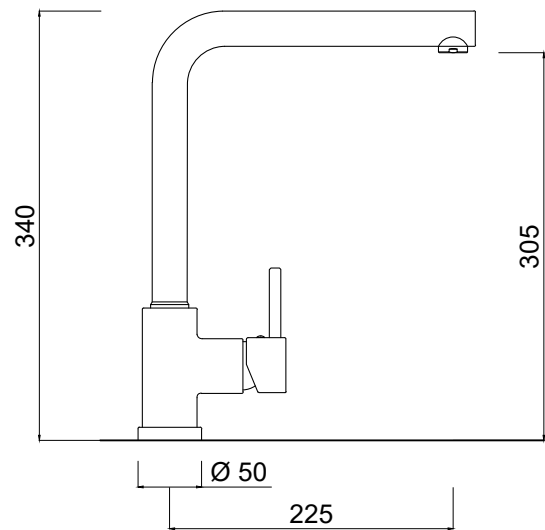

## MODERNO

GCU-01-1500

Cartuccia ceramica  
Ceramic cartridge

3022

Doccetta estraibile  
Pull-out shower