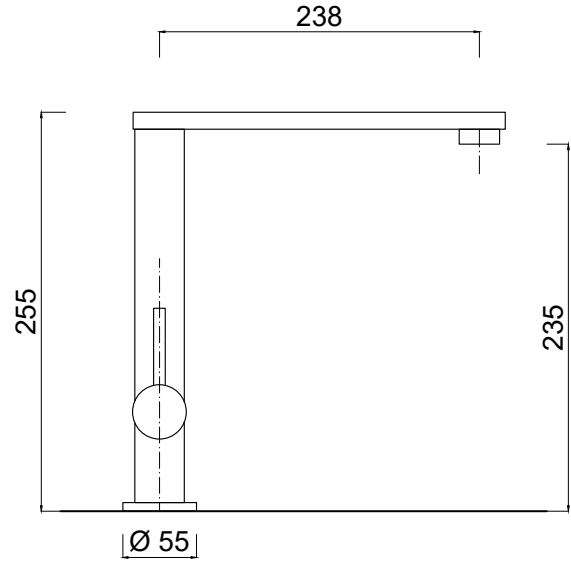

IWG-GIULINI G.

MODERNO

GCU-01-1300

Cartuccia ceramica
Ceramic cartridge

3021FM

Monocomando lavello cucina, bocca girevole (con flessibile)

Single-hole single-lever mixer for sink, swivel spout (with flexible).

Mitigeur évier monotrou, bec mobile (avec flexible).

Einloch- Einhebelmischer für Spülbecken, Rohrauslauf (mit flexiblen Anschlusschläuchen).

Monomando monoagujero fregadero, caño giratorio (con flexible).

Однорычажный смеситель на одно отверстие для мойки, поворотный излив (гибкая подводка).

Articolo	Note	CROMO	PV	C	BO-NO-NKO
6574	FUM	√	X	X	√

PB: Pablolux - MY: MyRing - FU: Futuro - FUM: Futuro Mini - GC: Gio Crystal - G: Gio senza Crystal

CROMO: Cromo / Chrome-Plated - PV: Cromato parti verniciate / Chrome-plated with varnished parts - C: Colorato parti cromo / Coloured with chrome-plated parts - BO: Bianco Opaco / Matt White - NO: Nero Opaco / Matt Black - NKO: Nikel Opaco / Matt Nikel - BR: Bronzo / Bronze

INTERNATIONAL
Water·Guard