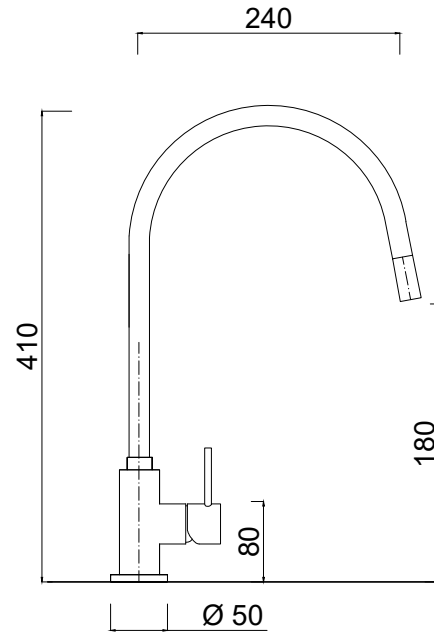

IWG-GIULINI G.

MODERNO

GCU-01-1400

Cartuccia ceramica
Ceramic cartridge

3022

Doccetta estraibile
Pull-out shower

Monocomando lavello monoforo con doccia estraibile

Single-hole single-lever mixer for sink with extractable shower

Articolo	Note	CROMO	PV	C	BO-NO-NKO
6572	FU	√	X	X	√

PB: Pablolux - MY: MyRing - FU: Futuro - FUM: Futuro Mini - GC: Gio Crystal - G: Gio senza Crystal

CROMO: Cromo / Chrome-Plated - PV: Cromato parti verniciate / Chrome-plated with varnished parts - C: Colorato parti cromo / Coloured with chrome-plated parts - BO: Bianco Opaco / Matt White - NO: Nero Opaco / Matt Black - NKO: Nikel Opaco / Matt Nikel - BR: Bronzo / Bronze