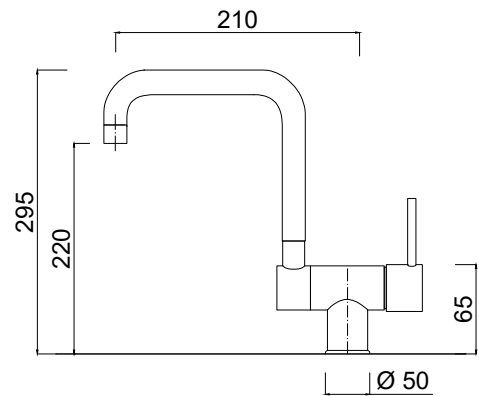

IWG-GIULINI G.

MODERNO

GCU-01-1600

Cartuccia ceramica
Ceramic cartridge

3022

Abbattibile
Folding

Monocomando livello monoforo canna abbattibile.

Single-hole single-lever mixer for sink retractable spout.

Mitigeur évier sous fenetre avec bec pliant

Einhand-Spültisbatterie mit kippbarem Auslauf für Vor-Fenster-Montage

Монотандо фрегaдeрo моноaгyepo caño abatible.

Однорычажный Смеситель для мойкискладные тросты.

Articolo	Note	CROMO	PV	C	BO-NO-NKO
6530	FU	√	X	X	X

PB: Pablolux - MY: MyRing - FU: Futuro - FUM: Futuro Mini - GC: Gio Crystal - G: Gio senza Crystal

CROMO: Cromo / Chrome-Plated - PV: Cromato parti verniciate / Chrome-plated with varnished parts - C: Colorato parti cromo / Coloured with chrome-plated parts - BO: Bianco Opaco / Matt White - NO: Nero Opaco / Matt Black - NKO: Nikel Opaco / Matt Nikel - BR: Bronzo / Bronze