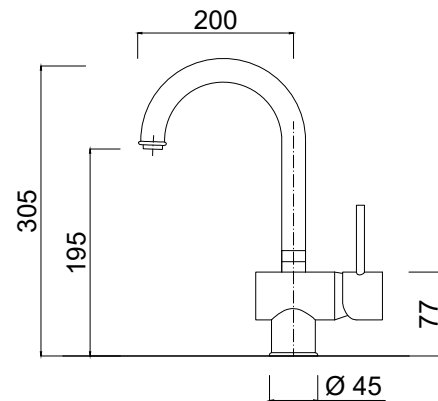

IWG-GIULINI G.

MODERNO

GCU-01-1200

Cartuccia ceramica
Ceramic cartridge

3022

Monocomando lavello cucina, bocca girevole (con flessibile)

Single-hole single-lever mixer for sink, swivel spout (with flexible).

Mitigeur évier monotrou, bec mobile (avec flexible).

Einloch- Einhebelmischer für Spülbecken, Rohrauslauf (mit flexiblen Anschlusschläuchen).

Monomando monoagujero fregadero, caño giratorio (con flexible).

Однорычажный смеситель на одно отверстие для мойки, поворотный излив (гибкая подводка).

Articolo	Note	CROMO	PV	C	BO-NO-NKO
6524	FU	✓	x	x	✓

PB: Pablolux - MY: MyRing - FU: Futuro - FUM: Futuro Mini - GC: Gio Crystal - G: Gio senza Crystal