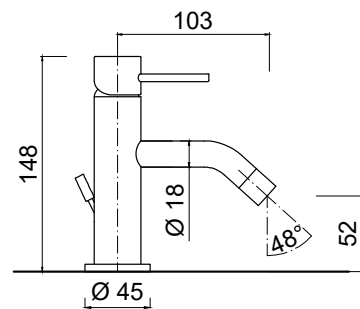

IWG-GIULINI G.

FUTURO

GMO-04-1100

Cartuccia ceramica
Ceramic cartridge

Monocomando lavabo, scarico 1"1/4 (con flessibile).

Wash-basin single-lever mixer, 1"1/4 pop-up waste (with flexible).

Mitigeur lavabo avec vidage 1"1/4 (avec flexible).

Einhand-Waschtischbatterie mit Ablaufgarnitur 1"1/4 (mit flexiblen Anschlusschläuchen).

Monomando lavabo tapón accionado por varilla 1"1/4 (con flexible).

Однорычажный смеситель для раковины, донный клапан 1"1/4 (гибкая подводка).

Articolo	Note	CROMO	BO-NO-NKO		
6595A		√	x		
6595/SC	SC	√	x		

CROMO: Cromo / Chrome-Plated - **BO:** Bianco Opaco / Matt White - **NO:** Nero Opaco / Matt Black - **NKO:** Nikel Opaco / Matt Nikel - **SC:** Senza scarico / Without pop-up waste