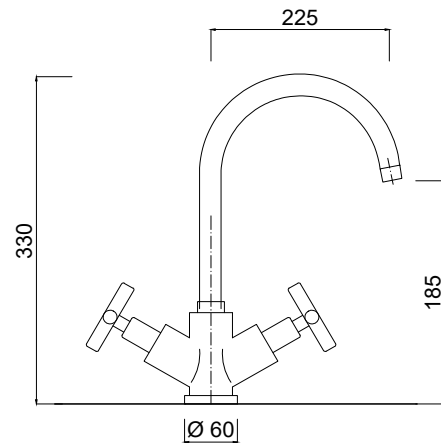

## MODERNO

GCU-01-1700

Vitone dischi ceramici, rotazione 90°  
Ceramic discs headwork, 90° rotation

0132

### Monoforo lavello cucina, bocca girevole (con flessibile)

Single-hole mixer for sink, swivel spout (with flexible).

Mélangeur monotrou évier, bec mobile (avec flexible).

Einlochbatterie für Spülbecken, Rohrauslauf (mit flexiblen Anschlusschläuchen).