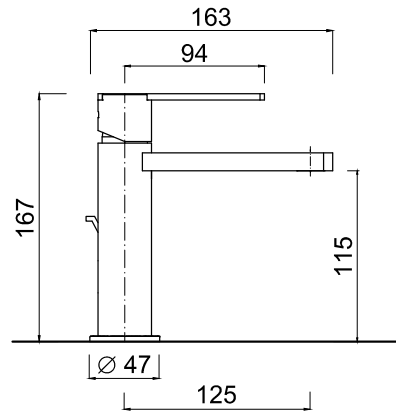

IWG-GIULINI G.

SURF

GMO-02-1000

Cartuccia ceramica
Ceramic cartridge

3021S

Aeratore orientabile
Swiveling aerator

Aeratore WATERSAVING, 5 Lt min
WATERSAVING aerator, 5 Lt per min

5 l/min

Monocomando lavabo, scarico 1"1/4 (con flessibile)

Wash-basin single-lever mixer, 1"1/4 pop-up waste (with flexible).

Mitigeur lavabo avec vidage 1"1/4 (avec flexible).

Einhand-Waschtischbatterie mit Ablaufgarnitur 1"1/4 (mit flexiblen Anschlusschläuchen).

Monomando lavabo tapón accionado por varilla 1"1/4 (con flexible).

Однорычажный смеситель для раковины, донный клапан 1"1/4 (гибкая подводка).

Articolo	Note	CROMO	BO-NO-NKO	LV	BEO
5805A		✓	✓	✓	✓
5805/SC	SC	✓	✓	✓	✓